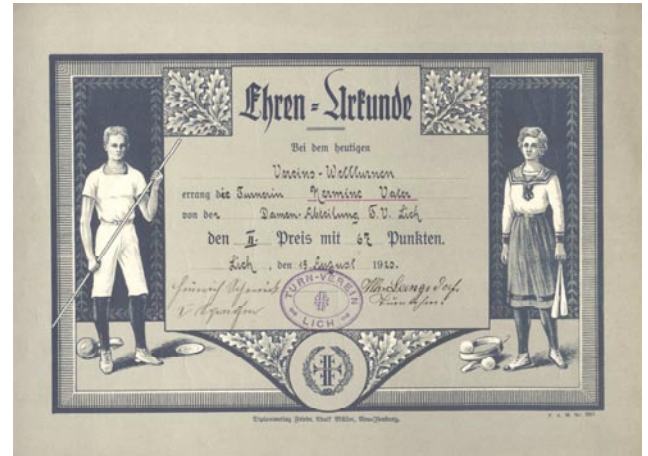

Rahmenprogramm:

Spiele wie „anno dazumal“ werden von der Dietrich-Bonhoeffer-Schule veranstaltet.

◆
Der Film
„150 Jahre TV 1860 Lich“
wird vorgestellt.

◆
Der Schulchor der Selma-Lagerlöff-Schule
und die Musikschule Lich
sorgen für Unterhaltung.

◆
Für das leibliche Wohl ist natürlich
in Form von Kaffee und Kuchen gesorgt.

◆
Veranstalter:
Turnverein 1860 Lich e.V.
und der
Heimatkundlicher Arbeitskreis Lich e.V.

Auskünfte/Ansprechpartner:

Hermann Pein,
Schillerstraße 26, 35423 Lich
Tel. 06404/7558

Geschäftsstelle TV 1860 Lich e.V.
Oberstadt 23, 35423 Lich,
Tel. 06404/5382
www.TV1860Lich.de